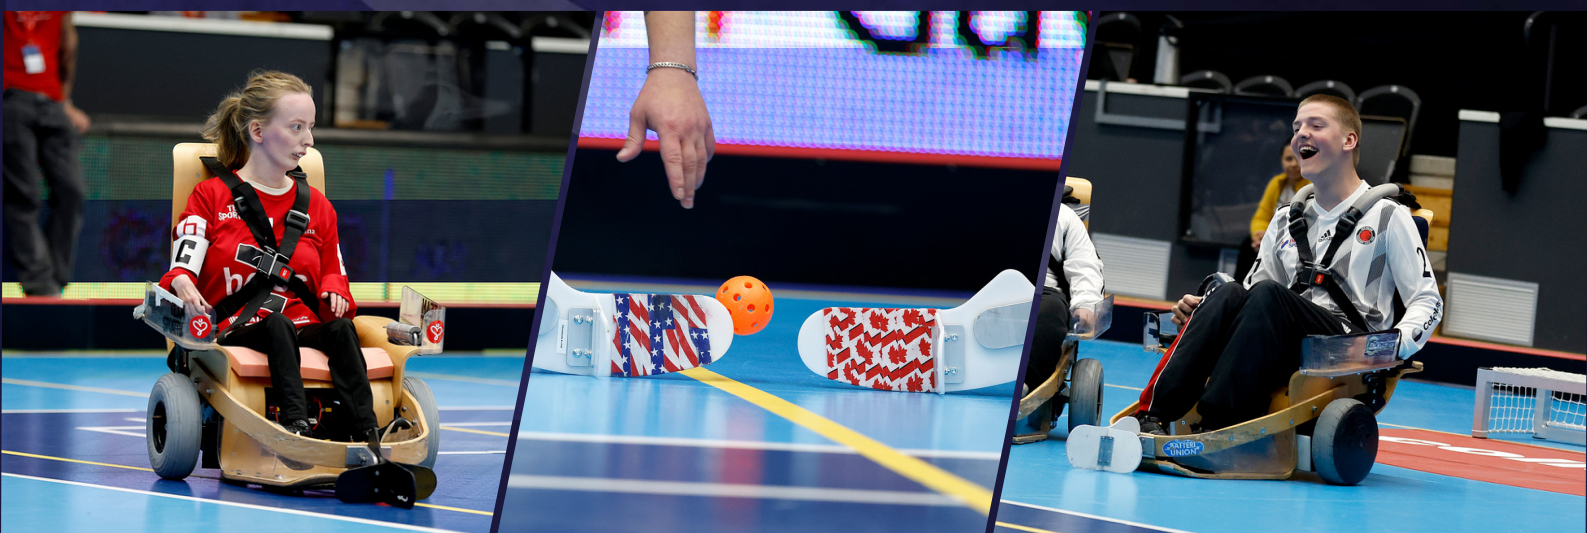

VÄLKOMMEN

PÅ NATIONELLT ELINNEBANDYLÄGER

Svenska Innebandyförbundet bjuder in till nationellt elinnebandyläger där du får möjligheten att utvecklas som spelare! Lägret sker i samverkan med Parasport Sverige, projektet Elinnebandy är livet och Hjärtebarnsfonden.

Lägret har plats för sammanlagt 36 deltagare. 24 platser är avsedda för befintliga spelare med ambitionen att fördela jämnt mellan de som identifierar sig som tjejer/killar. Resterande 12 platser är avsedda för nybörjare.

Växjö står som värdstad för lägret. Det är också en av *Elinnebandy är livets tio* målstäder för nystartad verksamhet.

PLATS	Teleborgshallen i Växjö
START	18 maj klockan 10:00
SLUT	19 maj klockan 16:00
ÅLDER	7-29 år
ANMÄLAN	Senast 9 april
KOSTNAD	Se nästa sida

Du ansvarar själv för att ha med egen utrustning!