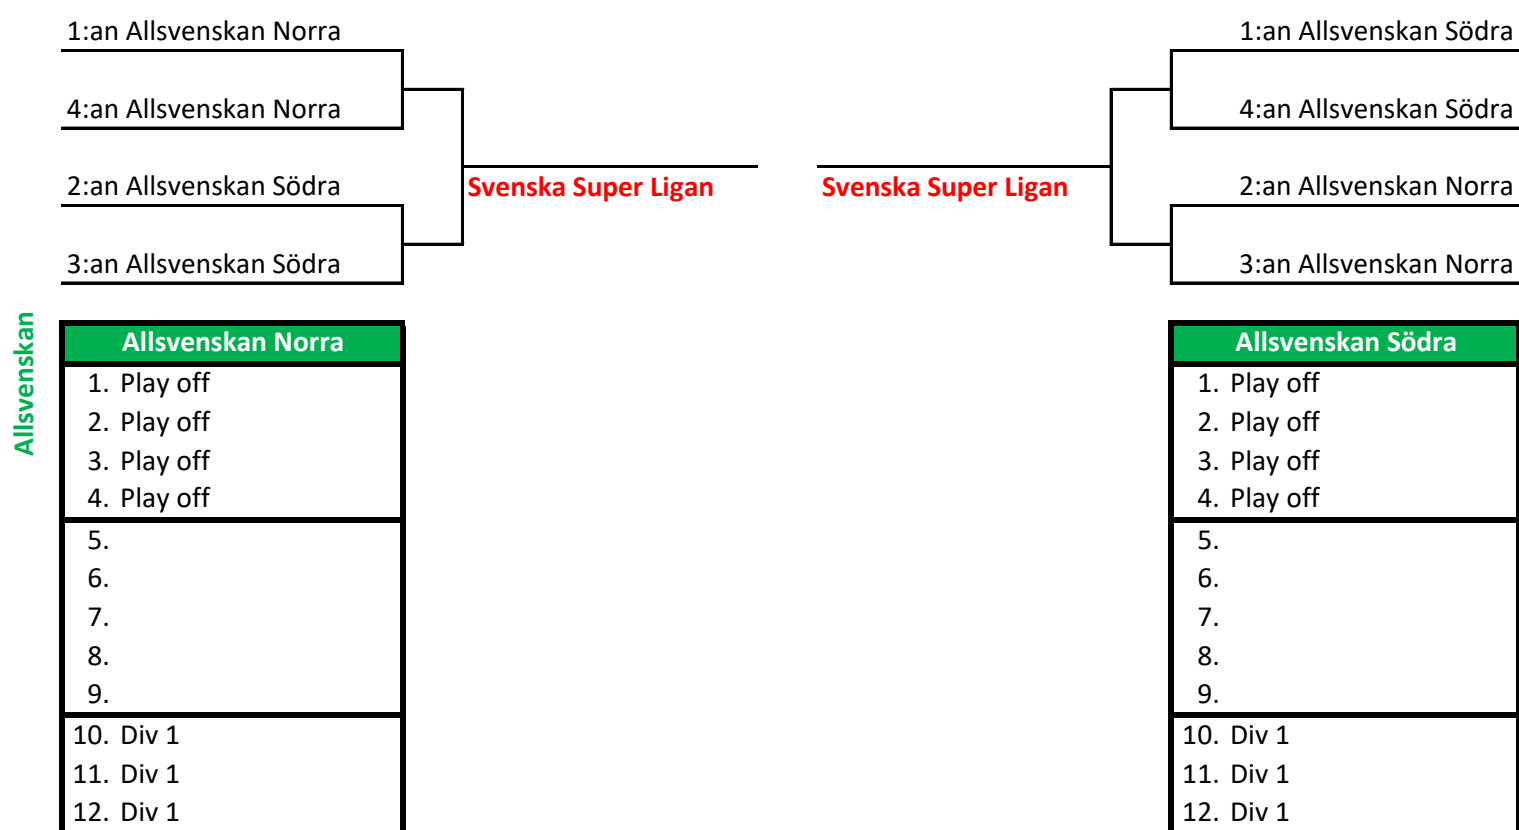

SSL
1. Slutspel
2. Slutspel
3. Slutspel
4. Slutspel
5. Slutspel
6. Slutspel
7. Slutspel
8. Slutspel
9.
10.
11.
12.
13. Allsvenskan
14. Allsvenskan

**Play off till SSL**

**Kvalplatser till Allsvenskan Dam.**

6 grupper som vardera har en plats till Allsvenskan Dam var.  
 Här kan SDF välja att arrangera gemensam D1-serie eller att arrangera egna och sedan kvala fram lag som ska ta platsen till Allsvenskan Dam.